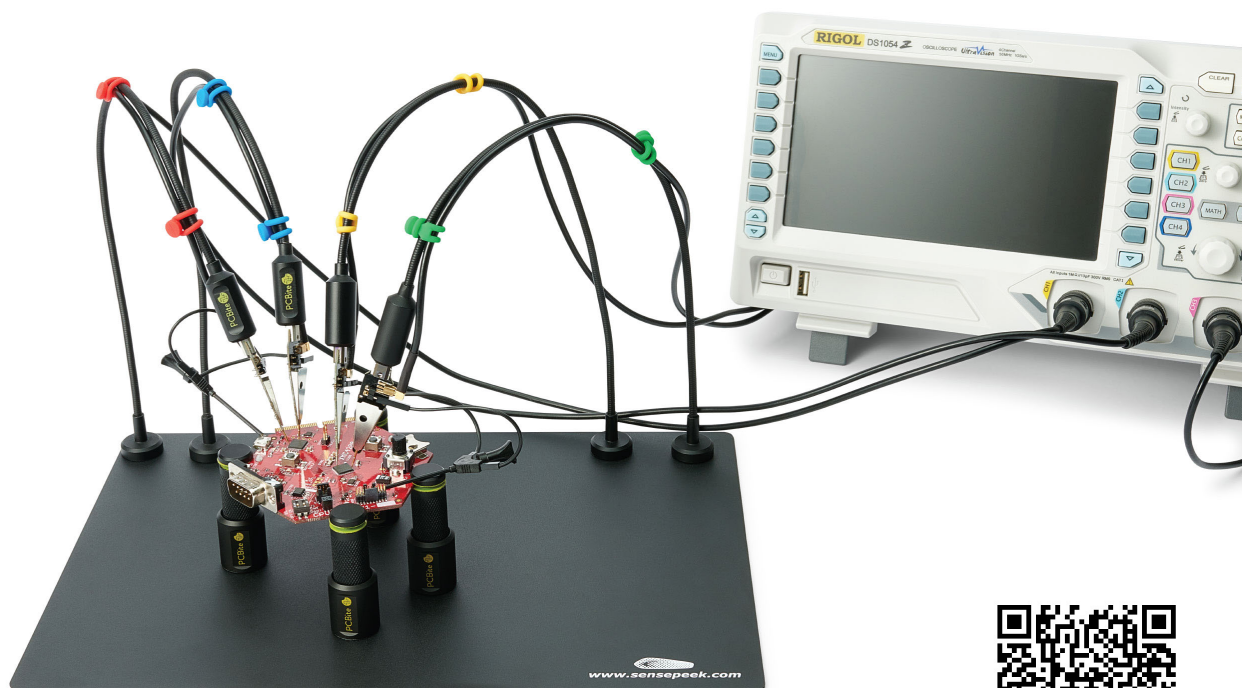

# sensepeekプローブシステムアクセサリ

ポータブル（持ち運び可能）で自由度の高い、簡易プローブシステム！！

### ハンズフリープローブシステム

ハンズフリープローブシステムは、手放しで安定したプロービングを可能とするツールです。強力な磁石とステンレス製プレートを採用し、治具やプローブの移動、固定が容易にできます。また、回路基板の測定だけでなく、はんだ付けなどにも作業効率を各段にアップすることができます。

磁石のプローブホルダ、  
基板ホルダを簡単装着！

ハンダ付けする際に簡単  
に固定可能！

基本セット (モデル4015)	基板ホルダー×4、ベースプレート(A4サイズ)×1、 プローブホルダー&オシロスコープ用100MHzプローブ×2、他	¥24,800
フルセット (モデル4019+4014×2)	基板ホルダー×4、ベースプレート(A4サイズ)×1、 プローブホルダー&オシロスコープ用200MHzプローブ×4、他	¥56,500